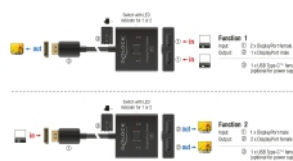

2 x DisplayPort mamă

leșire:

1 x DisplayPort tată

Funcția 2

Intrare:

1 x DisplayPort tată

leșire:

2 x DisplayPort mamă

- 1 x USB Type-C™ mamă (Livrare energie) (opțional pentru sursă de alimentare)

- 1 x buton cu indicator LED pentru 1 sau 2
- DisplayPort 1.4 specificație
- Acceptă HDR
- Rezoluție de până la:
7680 x 4320 @ 30 Hz
3840 x 2160 @ 144 Hz
(în funcție de sistem și de componentele hardware conectate)
- Carcasă din plastic
- Culoare: negru
- Dimensiunii (LxIxI): aprox. 55 x 55 x 15 mm
- Lungime cablu fără conectori: cca 50 cm

Cerinte de sistem

- Un port DisplayPort mamă disponibil
- Cablu DisplayPort

Pachetul contine

- Comutare bidirecțională
- Manual de utilizare

Imagini

General

| | |
|----------------|-----------------|
| Specification: | DisplayPort 1.4 |
|----------------|-----------------|

Interface

| | |
|--------------|--|
| Conector 1: | 1 x DisplayPort mamă |
| Conector 2: | 2 x DisplayPort mamă |
| connector 3: | 1 x USB Type-C™ mamă (opțional pentru sursă de alimentare) |

Technical characteristics