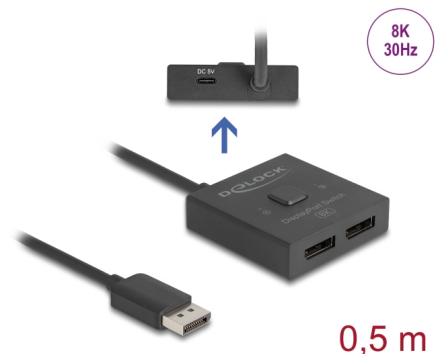

Delock DisplayPort Comutator 2 la 1 bidirecțional 8K

Descriere scurta

Acest comutator DisplayPort de la Delock este un comutator manual bidirecțional pentru conectarea diferitor dispozitive cu port DisplayPort. Acest comutator oferă două aplicații diferite.

Funcția 1

Până la 2 dispozitive pot fi conectate la un monitor, televizor sau proiector. La apăsarea unui buton, dispozitivul care este afișat pe ecran poate fi selectat.

Funcția 2

Un dispozitiv DisplayPort poate fi conectat la până la 2 ecrane. Ecranul pe care este afișat semnalul poate fi selectat prin simpla atingere a unui buton. Leșirea simultană la mai multe ecrane nu este posibilă.

Notă

Comutatorul poate fi alimentat prin intermediul conectorului DisplayPort. În cazul în care un dispozitiv nu acceptă alimentarea prin DisplayPort, comutatorul poate fi alimentat prin intermediul mufei USB-C™.

Nr. 18906

EAN: 4043619189069

Țara de origine: China

Pachet: Retail Box

Detalii tehnice

- Conectori:

Funcția 1

Intrare:

2 x DisplayPort mamă

leșire:

1 x DisplayPort tată

Funcția 2

Intrare:

1 x DisplayPort tată

leșire:

2 x DisplayPort mamă

- 1 x USB Type-C™ mamă (Livrare energie) (opțional pentru sursă de alimentare)