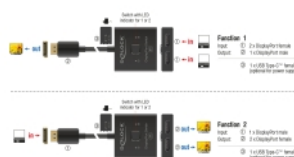

- Razlučivost:
  7680 x 4320 @ 30 Hz
  3840 x 2160 @ 144 Hz
  (ovisno o sustavu i spojenom hardveru)
- Plastično kućište
- Boja: crno
- Mjere (DxŠxV): oko 55 x 55 x 15 mm
- Duljina kabela bez konektora: oko 50 cm

Preduvjeti sustava

- Jedan slobodan DisplayPort ženski
- DisplayPort kabel

Sadržaj pakiranja

- Dvosmjerni preklopnik
- Korisnički priručnik

Slike