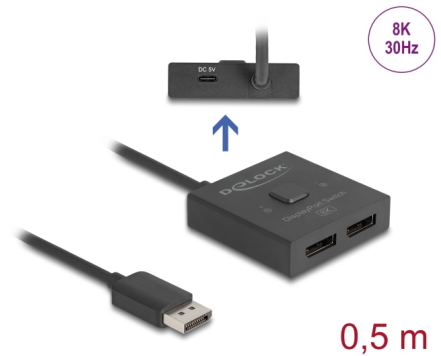

Delock DisplayPort Switch 2 na 1 dvosmjerni 8K

Opis

Ovaj Delock DisplayPort preklopnik je ručni dvosmjerni preklopnik za priključivanje različitih uređaja putem DisplayPort priključka. Ovaj preklopnik omogućava dvije različite primjene.

Funkcija 1

Do 2 uređaja mogu se spojiti na monitor, TV ili projektor. Pritiskom gumba može se odabrati uređaj koji je prikazan na zaslonu.

Funkcija 2

DisplayPort uređaj može se spojiti na 2 ekrana. Ekran na kojem je prikazan signal može se koristiti dodiranjem gumba. Nije moguće istovremeni prikaz na više ekrana.

Napomena

Preklopnik se može napajati preko DisplayPort konektora. Ako uređaj ne podržava napajanje preko DisplayPort-a, preklopnik se može napajati preko USB-C™ utičnice.

Predmet br. 18906

EAN: 4043619189069

Zemlja podrijetla: China

Pakiranje: Retail Box

Tehnički podaci

• Priključak:

Funkcija 1

Ulaz:

2 x DisplayPort ženski

Izlaz:

1 x DisplayPort muški

Funkcija 2

Ulaz:

1 x DisplayPort muški

Izlaz:

2 x DisplayPort ženski

- 1 x USB Type-C™ ženski priključak za električno napajanje (opcija za električno napajanje)
- 1 x gumb s LED indikatorom za 1 ili 2
- Podaci za DisplayPort 1.4
- Podržava HDR