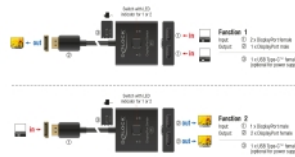

Uscita:

1 x DisplayPort maschio

Funzione 2

Ingresso:

1 x DisplayPort maschio

Uscita:

2 x DisplayPort femmina

- 1 x Alimentazione USB Type-C™ femmina (opzionale per l'alimentatore)
- 1 x pulsante con indicatore LED per 1 o 2

- DisplayPort 1.4 specifica
- Supporta HDR
- Risoluzione fino a:
7680 x 4320 @ 30 Hz
3840 x 2160 @ 144 Hz
(a seconda del sistema e dell'hardware collegato)
- Alloggio in plastica
- Colore: nero
- Dimensioni (LxPxA): ca. 55 x 55 x 15 mm
- Lunghezza del cavo senza connettori: ca. 50 cm

Requisiti di sistema

- Un porta DisplayPort femmina disponibile
- Cavo DisplayPort

Contenuto della confezione

- Switch bidirezionale
- Manuale utente

Immagini

General

Specification:	DisplayPort 1.4
----------------	-----------------

Interface

Connettore 1:	1 x DisplayPort femmina
Connettore 2:	2 x DisplayPort femmina
connector 3:	1 x USB Type-C™ femmina (opzionale per l'alimentazione)

Technical characteristics

Maximum screen resolution:	7680 x 4320 @ 30 Hz
----------------------------	---------------------