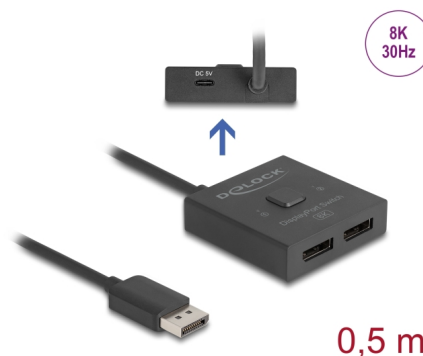

Delock DisplayPort Switch 2 a 1 bidirezionale da 8K

Descrizione

Questo switch DisplayPort Delock è uno switch manualmente bidirezionale per collegare diversi dispositivi con porta DisplayPort. Questo switch offre due diverse applicazioni.

Funzione 1

Possono essere collegati fino a 2 dispositivi a un monitor, TV o proiettore. Premendo un pulsante, si può selezionare il dispositivo che viene visualizzato sullo schermo.

Funzione 2

Un dispositivo DisplayPort può essere collegato fino a 2 schermi. Lo schermo su cui il segnale viene visualizzato può essere selezionato toccando semplicemente un pulsante. L'uscita simultanea a più schermi non risulta possibile.

Nota

Lo switch può essere alimentato tramite il connettore DisplayPort. Se un dispositivo non supporta l'alimentazione tramite DisplayPort, lo switch può essere alimentato tramite la presa USB-C™.

Articolo n. 18906

Uscita:

1 x DisplayPort maschio

Funzione 2

Ingresso:

1 x DisplayPort maschio

Uscita:

2 x DisplayPort femmina

- 1 x Alimentazione USB Type-C™ femmina (opzionale per l'alimentatore)
- 1 x pulsante con indicatore LED per 1 o 2