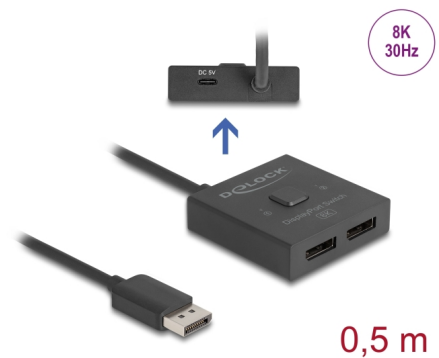

Delock DisplayPort Διακόπτης 2 σε 1 δικατευθυντικός 8K

Περιγραφή

Αυτός ο διακόπτης DisplayPort από τη Delock είναι ένας μη αυτόματα δικατευθυντικός διακόπτης για τη σύνδεση διαφορετικών συσκευών στην υποδοχή DisplayPort. Ο διακόπτης αυτός προσφέρει δύο διαφορετικές εφαρμογές.

Λειτουργία 1

Έως και 2 συσκευές μπορούν να συνδεθούν σε μια οθόνη, μια τηλεόραση ή έναν προτζέκτορα. Με το πάτημα ενός κουμπιού, μπορεί να επιλεγεί η συσκευή που προβάλλεται στην οθόνη.

Λειτουργία 2

Μια συσκευή DisplayPort μπορεί να συνδεθεί σε έως και 2 οθόνες. Η οθόνη στην οποία εμφανίζεται το σήμα μπορεί να επιλεγεί με το πάτημα ενός κουμπιού. Η ταυτόχρονη έξοδος βίντεο σε πολλές οθόνες δεν είναι δυνατή.

Σημείωση

Ο διακόπτης μπορεί να ενεργοποιηθεί μέσω του συνδέσμου DisplayPort. Εάν μια συσκευή δεν υποστηρίζει παροχή ενέργειας μέσω DisplayPort, ο διακόπτης μπορεί να τροφοδοτηθεί μέσω της πρίζας USB-C™.

Αρ. προϊόντος 18906

EAN: 4043619189069

Χώρα προέλευσης: China

Συσκευασία: Retail Box

Προδιαγραφές

- Συνδετήρας:
  - Λειτουργία 1
  - Είσοδος:
    - 2 x DisplayPort θηλυκό
  - Έξοδος:
    - 1 x DisplayPort αρσενικό
- Λειτουργία 2
  - Είσοδος:
    - 1 x DisplayPort αρσενικό