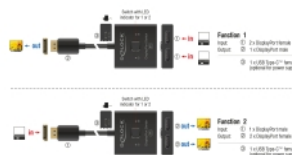

Έξοδος:

2 x DisplayPort θηλυκό

- 1 x USB Type-C™ παροχής ρεύματος θηλυκό (προαιρετικό για τροφοδοσία ρεύματος)
- 1 x κουμπί με ένδειξη LED για τα 1 ή 2
- Προδιαγραφές DisplayPort 1.4
- Υποστηρίζει HDR
- Ανάλυση έως και:
  7680 x 4320 @ 30 Hz
  3840 x 2160 @ 144 Hz
  (ανάλογα με το σύστημα και το συνδεδεμένο υλικό)
- Πλαστικό περίβλημα
- Χρώμα: μαύρο
- Διαστάσεις (ΜxΠxΥ): περ. 55 x 55 x 15 mm
- Μήκος καλωδίου χωρίς το σύνδεσμο: περ. 50 cm

Απαιτήσεις συστήματος

- Μία ελεύθερη θηλυκή θύρα DisplayPort
- Καλώδιο DisplayPort

Περιεχόμενα συσκευασίας

- Διακόπτης διπλής κατεύθυνσης
- Εγχειρίδιο χρήστη

Εικόνες