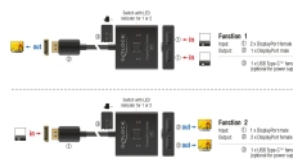

Balení: Kartonová krabice

Technické detaily

- Konektor:
 - Funkce 1
 - Vstup:
 - 2 x DisplayPort samice
 - Výstup:
 - 1 x DisplayPort samec
 - Funkce 2
 - Vstup:
 - 1 x DisplayPort samec
 - Výstup:
 - 2 x DisplayPort samice
- 1 x USB Type-C™ samice (volitelný pro napájení)
- 1 x tlačítko s LED indikátorem pro 1 nebo 2
- DisplayPort 1.4 specifikace

- Podporuje HDR
- Rozlišení až:
7680 x 4320 @ 30 Hz
3840 x 2160 @ 144 Hz
(v závislosti na systému a připojeném hardware)
- Plastové pouzdro
- Barva: černá
- Rozměry (DxŠxV): cca. 55 x 55 x 15 mm
- Délka kabelu bez konektorů: cca. 50 cm

Systemové požadavky

- Volný port DisplayPort samice
- DisplayPort kabel

Obsah balení

- Obousměrný switch
- Uživatelská příručka

Příslušenství

General

Specifikace:	DisplayPort 1.4
--------------	-----------------

Interface

Konektor 1:	1 x DisplayPort samice
Konektor 2:	2 x DisplayPort samice
konektor 3:	1 x USB Type-C™ samice (volitelný pro napájení)

Technical characteristics

Maximum screen resolution:	7680 x 4320 @ 30 Hz
----------------------------	---------------------