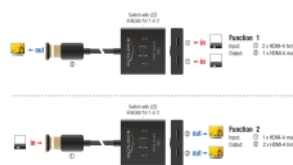

0,5 m

Numer artykułu 18901

EAN: 4043619189014

Kraj pochodzenia: China

Opakowanie: Retail Box

Szczegóły techniczne

- Złącze:
 - Funkcja 1
 - Wejście: 2 x HDMI-A żeński
 - Wyjście: 1 x HDMI-A męski
 - Funkcja 2
 - Wejście: 1 x HDMI-A męski
 - Wyjście: 2 x HDMI-A żeński
- 1 x przycisk ze wskaźnikiem LED dla komputera 1 lub 2
- Specyfikacja Ultra High Speed HDMI
- Obsługa HDR
- Rozdzielczość do:
 - 7680 x 4320 @ 60 Hz
 - 3840 x 2160 @ 144 Hz
 (w zależności od systemu i podłączonych urządzeń)
- Nie wymaga zewnętrznego źródła zasilania
- Plastikowa obudowa
- Kolor: czarny

- Wymiary (DxSxW): ok. 55 x 55 x 15 mm
- Długość kabla bez złączem: ok. 50 cm

Wymagania systemowe

- Jedno wolne złącze żeńskie HDMI
- Kabel HDMI

Zawartość opakowania

- Przełącznik dwukierunkowy
- Instrukcja obsługi

Zdjęcia

General

Specyfikacja :	High Speed HDMI
----------------	-----------------

Interface

Złącze 1:	1 x HDMI-A żeński
Złącze 2:	2 x HDMI-A female

Technical characteristics

Maximum screen resolution:	7680 x 4320 @ 60 Hz 3840 x 2160 @ 144 Hz
----------------------------	---

Physical characteristics

Obudowa kolor:	czarny
Materiał obudowy:	Plastik
Długość kabla:	50 cm
Długość:	55 mm
Width:	55 mm
Height:	15 mm