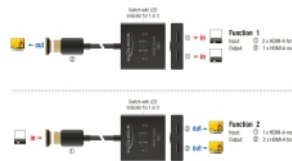

0,5 m

Número de elemento 18901

EAN: 4043619189014

Pais de origen: China

Paquete: Retail Box

Detalles técnicos

- Conectores:
 - Función 1
 - Entrada: 2 x HDMI-A hembra
 - Salida: 1 x HDMI-A macho
 - Función 2
 - Entrada: 1 x HDMI-A macho
 - Salida: 2 x HDMI-A hembra
- 1 x Botón con indicador LED para 1 o 2
- Especificación Ultra High Speed HDMI
- Compatible con HDR
- Resolución máxima:
 - 7680 x 4320 @ 60 Hz
 - 3840 x 2160 @ 144 Hz
 - (depende del sistema y del hardware conectado)
- No se necesita fuente de alimentación externa
- Carcasa de plástico
- Color: negro
- Dimensiones (LxANxAL): aprox. 55 x 55 x 15 mm

- Longitud del cable sin conectores: aprox. 50 cm

Requisitos del sistema

- Un puerto hembra HDMI disponible
- Cable HDMI

Contenido del paquete

- Conmutador bidireccional
- Manual del usuario

Image

General

Especificación técnica:	High Speed HDMI
-------------------------	-----------------

Interface

Conector 1:	1 x HDMI-A hembra
Conector 2 :	2 x HDMI-A female

Technical characteristics

Maximum screen resolution:	7680 x 4320 @ 60 Hz 3840 x 2160 @ 144 Hz
----------------------------	---------------------------------------------

Physical characteristics

Carcasa color:	negro
Material de la carcasa:	Plástico
Longitud del cable:	50 cm
Longitud:	55 mm
Width:	55 mm
Height:	15 mm