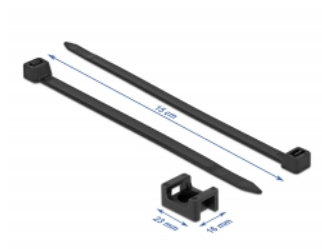

Příslušenství