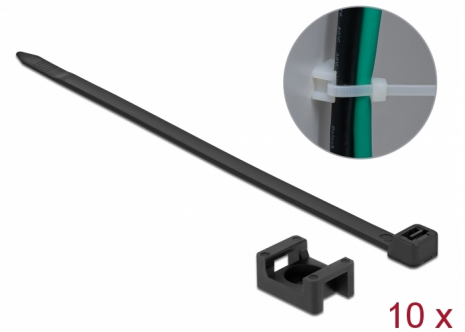

Delock Šroubová montážní svěrka, 23 x 16 mm, s kabelovou upínkou, D 150 x Š 7,2 mm, černá

Popis

Tyto šroubové montážní svěrky značky Delock lze použít k připevnění kabelových upínek, což zajišťuje bezpečné a pevné přichycení kabelu.

Snadná aplikace

Šroubové montážní svěrky lze snadno připevnit šroubem.

Vynikající odolnost

Vyznačují se materiálem odolným proti horku a stárnutí.

Číslo produktu 18886

EAN: 4043619188864

Země původu: China

Balení: Poly bag

Technické detaily

- Šroubovací
- Délka: cca. 23 mm
- Šířka: cca. 16 mm
- Průměr montážní díry: 6,2 mm
- Materiál: Nylon 66
- Teplota prostředí: -20 °C ~ 65 °C
- Kabelový úvazek: D 150 mm, Š 7,2 mm; nylon 66; jednorázové užití
- Barva: černá

Materiál:	Nylon 66
Diameter:	6,2 mm
Délka:	23 mm
Width:	16 mm
Barva:	černá