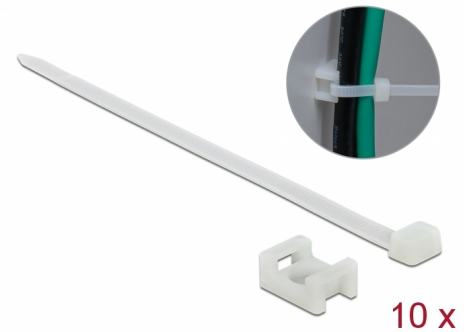

Delock Šroubová montážní svěrka, 23 x 16 mm, s kabelovou upínkou, D 150 x Š 7,2 mm, bílá

Popis

Tyto šroubové montážní svěrky značky Delock lze použít k připevnění kabelových upínek, což zajišťuje bezpečné a pevné přichycení kabelu.

Snadná aplikace

Šroubové montážní svěrky lze snadno připevnit šroubem.

Vynikající odolnost

Vyznačují se materiálem odolným proti horku a stárnutí.

Číslo produktu 18885

EAN: 4043619188857

Země původu: China

Balení: Poly bag

Technické detaily

- Šroubovací
- Délka: cca. 23 mm
- Šířka: cca. 16 mm
- Průměr montážní díry: 6,2 mm
- Materiál: Nylon 66
- Teplota prostředí: -20 °C ~ 65 °C
- Kabelový úvazek: D 150 mm, Š 7,2 mm; nylon 66; jednorázové užití
- Barva: bílá

Obsah balení

- 10 x montážních šroubových svěrek
- 10 x vázací páska