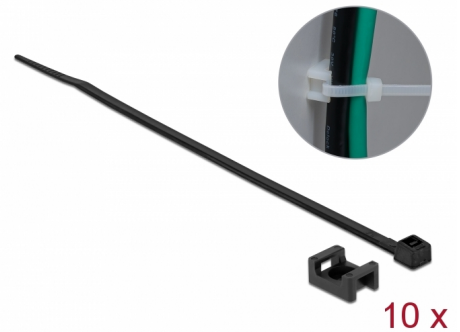

Delock Šroubová montážní svěrka, 15 x 10 mm, s kabelovou upínkou, D 200 x Š 3,6 mm, černá

Popis

Tyto šroubové montážní svěrky značky Delock lze použít k připevnění kabelových upínek, což zajišťuje bezpečné a pevné přichycení kabelu.

Snadná aplikace

Šroubové montážní svěrky lze snadno připevnit šroubem.

Vynikající odolnost

Vyznačují se materiálem odolným proti horku a stárnutí.

Číslo produktu 18884

EAN: 4043619188840

Země původu: China

Balení: Poly bag

Technické detaily

- Šroubovací
- Délka: cca. 15 mm
- Šířka: cca. 10 mm
- Průměr montážní díry: 3,5 mm
- Materiál: Nylon 66
- Teplota prostředí: -20 °C ~ 65 °C
- Kabelový úvazek: D 200 mm, Š 3,6 mm; nylon 66; jednorázové užití
- Barva: černá

Obsah balení

- 10 x montážních šroubových svěrek
- 10 x vázací páska