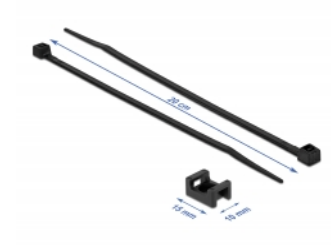

Příslušenství