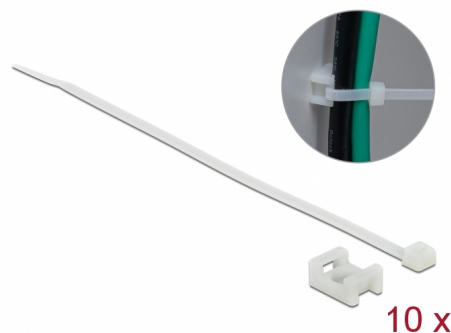

Delock Šroubová montážní svěrka, 15 x 10 mm, s kabelovou upínkou, D 200 x Š 3,6 mm, bílá

Popis

Tyto šroubové montážní svěrky značky Delock lze použít k připevnění kabelových upínek, což zajišťuje bezpečné a pevné přichycení kabelu.

Snadná aplikace

Šroubové montážní svěrky lze snadno připevnit šroubem.

Vynikající odolnost

Vyznačují se materiálem odolným proti horku a stárnutí.

Číslo produktu 18883

EAN: 4043619188833

Země původu: China

Balení: Poly bag

Technické detaily

- Šroubovací
- Délka: cca. 15 mm
- Šířka: cca. 10 mm
- Průměr montážní díry: 3,5 mm
- Materiál: Nylon 66
- Teplota prostředí: -20 °C ~ 65 °C
- Kabelový úvazek: D 200 mm, Š 3,6 mm; nylon 66; jednorázové užití
- Barva: bílá

Materiál:	Nylon 66
Diameter:	3,5 mm
Délka:	15 mm
Width:	10 mm
Barva:	bílá