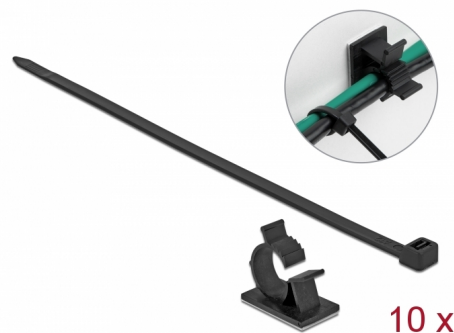

Delock Clemă de cablu 41 x 25 mm cu bandă de cablu L 250 x l 7,2 mm negru

Descriere scurta

Aceste cleme de cablu de la Delock permit o sortare clară și ordonată a cablurilor expuse.

Aplicare simplă

Au o autocolantă adezivă pe partea inferioară, pentru a o monta ușor pe orice suprafață netedă, cum ar fi un birou sau perete, și se îndepărtează fără a lăsa reziduuri.

Ajustare pentru clemele de cablu

Clemele de cablu pot fi ajustate în patru niveluri pentru a se potrivi diferitor diametre ale cablului.

Aplicație multifuncțională

Clemele de cablu pot fi utilizate de ex. în vehicul, la birou sau acasă.

**Nr. 18882**

EAN: 4043619188826

Țara de origine: China

Pachet: Poly bag

Detalii tehnice

- Autocolant
- Lungime: aprox. 41 mm
- Lățime: aprox. 25 mm
- Diametrul pachetului: max. 22 mm
- Material: Nylon 66
- Temperatura mediului: -20 °C ~ 50 °C
- Legătură de cablu: L 250 x l 7,2 mm; nailon 66; o singură utilizare
- Culoare: negru

Physical characteristics

| | |
|-----------|----------|
| Material: | Nylon 66 |
| Lungime: | 41 mm |
| Width: | 25 mm |
| Colour: | negru |