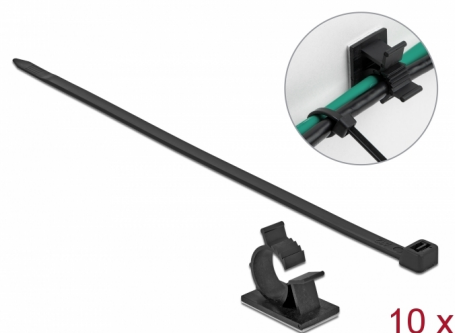

Delock Serracavi da 41 x 25 mm con fascetta L 250 x P 7,2 mm nero

Descrizione

Questi serracavi Delock consentono di ordinare in modo chiaro e preciso i cavi esposti.

Applicazione semplice

Presentano un adesivo sul lato inferiore, per essere montati facilmente su qualsiasi superficie liscia, come una scrivania o una parete e rimossi senza lasciare residui.

Regolazione per i serracavi

I serracavi possono essere regolati a quattro livelli per adattarsi a diversi diametri del cavo.

Applicazione multifunzionale

I serracavi possono essere utilizzati, ad esempio, in auto, in ufficio o a casa.

Articolo n. 18882

EAN: 4043619188826

Paese di origine: China

Pacchetto: Poly bag

Dettagli tecnici

- Autoadesiva
- Lunghezza: ca. 41 mm
- Larghezza: ca. 25 mm
- Diametro del fascio: max. 22 mm
- Materiale: Nylon 66
- Temperatura ambientale: -20 °C ~ 50 °C
- Fascette: L 250 x P 7,2 mm; nylon 66; monouso
- Colore: nero

Material:	Nylon 66
Lunghezza:	41 mm
Width:	25 mm
Colour:	nero