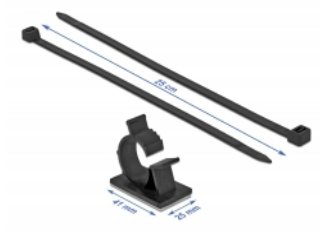

Příslušenství