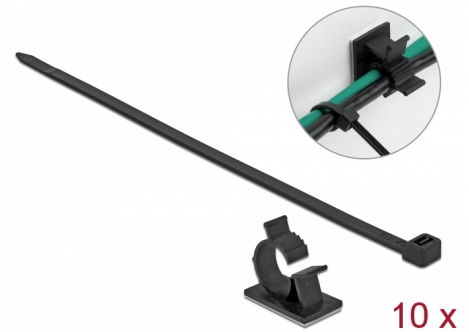

Delock Kabelová svěrka 41 x 25 mm s kabelovou upínkou D 250 x Š 7,2 mm, černá

Popis

Tyto kabelové svěrky značky Delock umožňují jasné a spořádané utřídění odhalených kabelů.

Snadná aplikace

Na dolní straně jsou opatřeny lepicí páskou pro snadnou montáž na jakoukoli hladkou plochu, jako například na desku stolu nebo na stěnu, a lze je odstranit, aniž by po sobě zanechaly jakoukoli stopu.

Nastavení kabelových svěrek

Kabelové svěrky lze nastavit do čtyř úrovní tak, aby vyhovovaly kabelům různých průměrů.

Multifunkční aplikace

Kabelové svěrky lze používat například ve vozidle, v kanceláři nebo v domácnosti

Číslo produktu 18882

EAN: 4043619188826

Země původu: China

Balení: Poly bag

Technické detaily

- Samolepící
- Délka: cca. 41 mm
- Šířka: cca. 25 mm
- Průměr svazku: max. 22 mm
- Materiál: Nylon 66
- Teplota prostředí: -20 °C ~ 50 °C
- Kabelový úvazek: D 250 mm, Š 7,2 mm; nylon 66; jednorázové užití
- Barva: černá

Obsah balení

- 10 x kabelových svěrek
- 10 x vázací páska