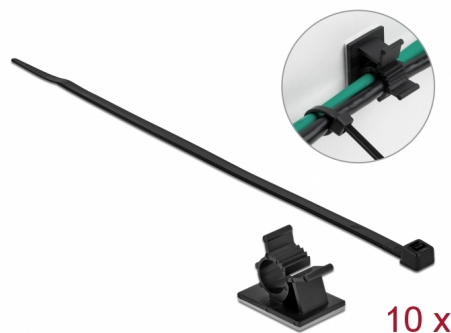

Delock Clemă de cablu 37 x 18 mm cu bandă de cablu L 300 x l 4,8 mm negru

Descriere scurta

Aceste cleme de cablu de la Delock permit o sortare clară și ordonată a cablurilor expuse.

Aplicare simplă

Au o autocolantă adezivă pe partea inferioară, pentru a o monta ușor pe orice suprafață netedă, cum ar fi un birou sau perete, și se îndepărtează fără a lăsa reziduuri.

Ajustare pentru clemele de cablu

Clemele de cablu pot fi ajustate în patru niveluri pentru a se potrivi diferitor diametre ale cablului.

Aplicație multifuncțională

Clemele de cablu pot fi utilizate de ex. în vehicul, la birou sau acasă.

**Nr. 18880**

EAN: 4043619188802

Țara de origine: China

Pachet: Poly bag

Detalii tehnice

- Autocolant
- Lungime: aprox. 37 mm
- Lățime: aprox. 18 mm
- Diametrul pachetului: max. 15,6 mm
- Material: Nylon 66
- Temperatura mediului: -20 °C ~ 50 °C
- Legătură de cablu: L 300 x l 4,8 mm; nailon 66; o singură utilizare
- Culoare: negru

Pachetul contine

- 10 x clemă de cablu
- 10 x bridă din plastic

Imagini

Technical characteristics

Storage temperature:	-20 °C ~ 50 °C
----------------------	----------------

Physical characteristics

Material:	Nylon 66
Lungime:	37 mm
Width:	18 mm
Colour:	negru