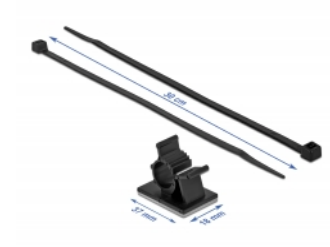

Delock Clemă de cablu 37 x 18 mm cu bandă de cablu L 300 x l 4,8 mm negru

Descriere scurta

Aceste cleme de cablu de la Delock permit o sortare clară și ordonată a cablurilor expuse.

Aplicare simplă

Au o autocolantă adezivă pe partea inferioară, pentru a o monta ușor pe orice suprafață netedă, cum ar fi un birou sau perete, și se îndepărtează fără a lăsa reziduuri.

Ajustare pentru clemele de cablu

Clemele de cablu pot fi ajustate în patru niveluri pentru a se potrivi diferitor diametre ale cablului.

Aplicație multifuncțională

Clemele de cablu pot fi utilizate de ex. în vehicul, la birou sau acasă.

**Nr. 18880**

EAN: 4043619188802

Țara de origine: China

Pachet: Poly bag

Detalii tehnice

- Autocolant
- Lungime: aprox. 37 mm
- Lățime: aprox. 18 mm
- Diametrul pachetului: max. 15,6 mm
- Material: Nylon 66
- Temperatura mediului: -20 °C ~ 50 °C
- Legătură de cablu: L 300 x l 4,8 mm; nailon 66; o singură utilizare
- Culoare: negru

Pachetul contine

- 10 x clemă de cablu
- 10 x bridă din plastic

Imagini

Technical characteristics

Storage temperature:	-20 °C ~ 50 °C
----------------------	----------------

Physical characteristics

Material:	Nylon 66
Lungime:	37 mm
Width:	18 mm
Colour:	negru