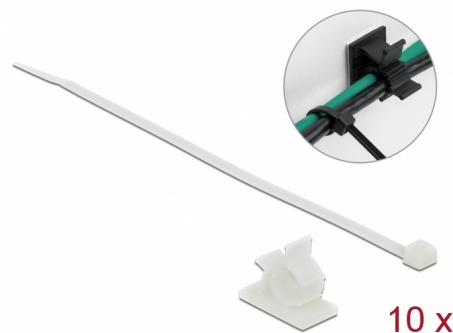

Delock Clemă de cablu 37 x 18 mm cu bandă de cablu L 300 x l 4,8 mm alb

Descriere scurta

Aceste cleme de cablu de la Delock permit o sortare clară și ordonată a cablurilor expuse.

Aplicare simplă

Au o autocolantă adezivă pe partea inferioară, pentru a o monta ușor pe orice suprafață netedă, cum ar fi un birou sau perete, și se îndepărtează fără a lăsa reziduuri.

Ajustare pentru clemele de cablu

Clemele de cablu pot fi ajustate în patru niveluri pentru a se potrivi diferitor diametre ale cablului.

Aplicație multifuncțională

Clemele de cablu pot fi utilizate de ex. în vehicul, la birou sau acasă.

**Nr. 18879**

EAN: 4043619188796

Țara de origine: China

Pachet: Poly bag

Detalii tehnice

- Autocolant
- Lungime: aprox. 37 mm
- Lățime: aprox. 18 mm
- Diametrul pachetului: max. 15,6 mm
- Material: Nylon 66
- Temperatura mediului: -20 °C ~ 50 °C
- Legătură de cablu: L 300 x l 4,8 mm; nailon 66; o singură utilizare
- Culoare: alb

Pachetul contine

- 10 x clemă de cablu
- 10 x bridă din plastic

Imagini

Technical characteristics

Storage temperature:	-20 °C ~ 50 °C
----------------------	----------------

Physical characteristics

Material:	Nylon 66
Lungime:	37 mm
Width:	18 mm
Colour:	alb