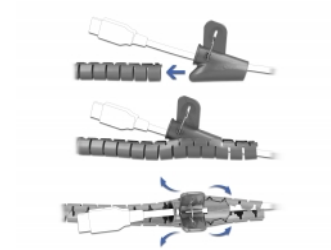

- Σπειροειδής σωλήνας
- Εργαλείο τραβήγματος

Εικόνες