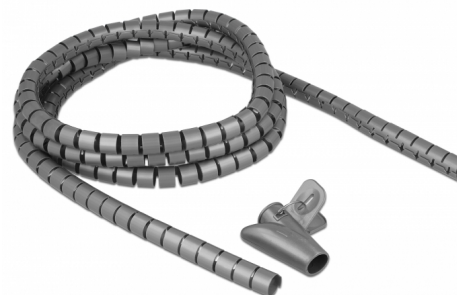

Delock Σπειροειδής σωλήνας με Εργαλείο Τραβήγματος 2,5 μ.χ 15 χιλ. γκρί

Περιγραφή

Αυτός ο σπειροειδής σωλήνας της Delock μπορεί να χρησιμοποιηθεί για την κάλυψη εκτεθειμένων καλωδίων και τα προστατεύει από τη βρωμιά ή την βλάβη.

Απλά τοποθέτηση

Το περιεχόμενο παράδοσης περιλαμβάνει ένα εργαλείο για τράβηγμα, που επιτρέπει το εύκολο κουβάρισμα των καλωδίων.

Επαναχρησιμοποίησιμο

Τα καλώδια μπορούν να προστεθούν ή να αφαιρεθούν εύκολα.

Πολυλειτουργική εφαρμογή

Ο σπειροειδής σωλήνας μπορεί να χρησιμοποιηθεί στο γραφείο ή στο σπίτι, για να βεβαιώσει την με σειρά και καθαρή εγκατάσταση των καλωδίων.

Σημείωση

Ο σπειροειδής εύκαμπτος σωλήνας θα πρέπει να χαλαρώσει νωρίτερα πριν από το πρώτο τράβηγμα του εργαλείου τραβήγματος μέσω του εύκαμπτου σωλήνα χωρίς καλώδιο. Το εργαλείο τραβήγματος μπορεί να τραβηχτεί πιο εύκολα μέσω του σπειροειδούς εύκαμπτου σωλήνα με τα καλώδια.

Ø 15 mm / 2,5 m

Αρ. προϊόντος 18843

EAN: 4043619188437

Χώρα προέλευσης: China

Συσκευασία: Poly bag

Προδιαγραφές

- Μήκος: περ. 2,5 m
- Διάμετρος: περ. 15 mm
- Επαναχρησιμοποίησιμο
- Υλικό: PE
- Χρώμα: γκρί

Περιεχόμενα συσκευασίας