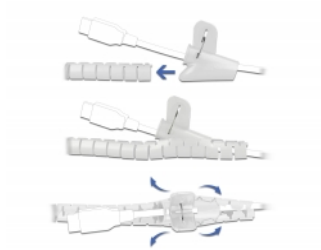

Delock Σπειροειδής σωλήνας με Εργαλείο Τραβήγματος 2,5 μ.χ 25 χιλ. λευκό

Περιγραφή

Αυτός ο σπειροειδής σωλήνας της Delock μπορεί να χρησιμοποιηθεί για την κάλυψη εκτεθειμένων καλωδίων και τα προστατεύει από τη βρωμιά ή την βλάβη.

Απλά τοποθέτηση

Το περιεχόμενο παράδοσης περιλαμβάνει ένα εργαλείο για τράβηγμα, που επιτρέπει το εύκολο κουβάρισμα των καλωδίων.

Επαναχρησιμοποίησιμο

Τα καλώδια μπορούν να προστεθούν ή να αφαιρεθούν εύκολα.

Πολυλειτουργική εφαρμογή

Ο σπειροειδής σωλήνας μπορεί να χρησιμοποιηθεί στο γραφείο ή στο σπίτι, για να βεβαιώσει την με σειρά και καθαρή εγκατάσταση των καλωδίων.

Σημείωση

Ο σπειροειδής εύκαμπτος σωλήνας θα πρέπει να χαλαρώσει νωρίτερα πριν από το πρώτο τράβηγμα του εργαλείου τραβήγματος μέσω του εύκαμπτου σωλήνα χωρίς καλώδιο. Το εργαλείο τραβήγματος μπορεί να τραβηχτεί πιο εύκολα μέσω του σπειροειδούς εύκαμπτου σωλήνα με τα καλώδια.

- Σπειροειδής σωλήνας
- Εργαλείο τραβήγματος

Εικόνες

Physical characteristics

Υλικό:	PE
Diameter:	25 mm
Μήκος:	2,5 m
Χρώμα:	λευκό