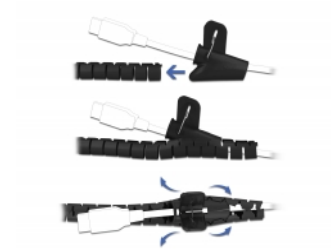

Delock Σπειροειδής σωλήνας με Εργαλείο Τραβήγματος 2,5 μ.χ 15 χιλ. μαύρο

Περιγραφή

Αυτός ο σπειροειδής σωλήνας της Delock μπορεί να χρησιμοποιηθεί για την κάλυψη εκτεθειμένων καλωδίων και τα προστατεύει από τη βρωμιά ή την βλάβη.

Απλά τοποθέτηση

Το περιεχόμενο παράδοσης περιλαμβάνει ένα εργαλείο για τράβηγμα, που επιτρέπει το εύκολο κουβάρισμα των καλωδίων.

Επαναχρησιμοποίησιμο

Τα καλώδια μπορούν να προστεθούν ή να αφαιρεθούν εύκολα.

Πολυλειτουργική εφαρμογή

Ο σπειροειδής σωλήνας μπορεί να χρησιμοποιηθεί στο γραφείο ή στο σπίτι, για να βεβαιώσει την με σειρά και καθαρή εγκατάσταση των καλωδίων.

Σημείωση

Ο σπειροειδής εύκαμπτος σωλήνας θα πρέπει να χαλαρώσει νωρίτερα πριν από το πρώτο τράβηγμα του εργαλείου τραβήγματος μέσω του εύκαμπτου σωλήνα χωρίς καλώδιο. Το εργαλείο τραβήγματος μπορεί να τραβηχτεί πιο εύκολα μέσω του σπειροειδούς εύκαμπτου σωλήνα με τα καλώδια.

- Σπειροειδής σωλήνας
- Εργαλείο τραβήγματος

Εικόνες

Physical characteristics

Υλικό:	PE
Diameter:	15 mm
Μήκος:	2,5 m
Χρώμα:	μαύρο