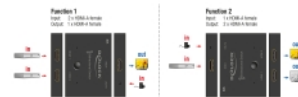

1.

A monitorhoz, TV-hez vagy kivetítőhöz legfeljebb 2 eszköz csatlakoztatható. Egy gombnyomással a képernyőn megjelenő eszköz kiválasztható.

2.

Egy HDMI eszköz legfeljebb 2 képernyőhöz csatlakoztatható. Az a képernyő, amelyen a jel megjelenik, egy gombnyomással kiválasztható. Egyidejű kimenet több képernyőre nem lehetséges.

Tételszám 18776

EAN: 4043619187768

Származási hely: China

Csomag: Retail Box

Műszaki adatok

- Csatlakozó:
 1. funkció
Bemenet: 2 x HDMI-A hüvely
Kimenet: 1 x HDMI-A hüvely
 2. funkció
Bemenet: 1 x HDMI-A hüvely
Kimenet: 2 x HDMI-A hüvely
- 1 x 5 V DC aljzat 1,35 x 3,5 mm (opcionális)
- Ultra High Speed HDMI specifikáció
- Támogatja a HDR használatát
- HDMI-port kiválasztása egyetlen gombbal
- Felbontás max.:
7680 x 4320 @ 60 Hz
3840 x 2160 @ 144 Hz
(a rendszertől és csatlakoztatott hardvertől függően)
- Nincs szükség külső tápegységre
- Robusztus fémház
- Szín: fekete
- Méretek (HxSzxM): kb. 83 x 63 x 18 mm

Rendszerkövetelmények

- HDMI-kábel

A csomag tartalma

- Kétirányú kapcsoló
- USB-tápkábel, hossza: kb. 1 m
- Használati utasítás

Képek

General

Műszaki adatok:	High Speed HDMI
-----------------	-----------------

Interface

Csatlakozó 1:	1 x HDMI-A hüvely
Csatlakozó 2:	2 x HDMI-A female

Technical characteristics

Maximum screen resolution:	7680 x 4320 @ 60 Hz 3840 x 2160 @ 144 Hz
----------------------------	---

Physical characteristics