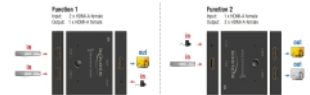

Delock HDMI 2 - 1-Switch dubbelriktad 8K 60 Hz

Beskrivning

Denna HDMI-switch från Delock är en manuell dubbelriktad switch för anslutning av olika enheter med HDMI-port. Switchen har två funktioner.

1.

Upp till 2 enheter kan anslutas till en skärm, TV eller projektor. Med en knapptryckning kan enheten som visas på skärmen väljas.

2.

En HDMI-enhet kan anslutas till upp till 2 skärmar. Den skärm där bilden visas kan väljas med en knapptryckning. Det finns inte stöd för utmatning till flera skärmar samtidigt.

Artikelnummer 18776

EAN: 4043619187768

Ursprungsland: China

Paket: Retail Box

Specifikationer

- Anslutning:
 - Funktion 1
 - Inmatning: 2 x HDMI-A hona
 - Utmatning: 1 x HDMI-A hona
 - Funktion 2
 - Inmatning: 1 x HDMI-A hona
 - Utmatning: 2 x HDMI-A hona
- 1 x 5 V DC-uttag 1,35 x 3,5 mm (tillval)
- Ultra High Speed HDMI specifikation
- Stödjer HDR
- HDMI-portval via knapp
- Upplösning upp till:
 - 7680 x 4320 @ 60 Hz
 - 3840 x 2160 @ 144 Hz
 - (beroende på systemet och ansluten maskinvara)
- Kräver ingen extern strömkälla
- Robust metallhölje
- Färg: svart
- Mått (LxBxH): ca 83 x 63 x 18 mm

Systemkrav

- HDMI-sladd

Paketets innehåll

- Dubbelriktad Switch
- USB-strömkabel, längd: ca 1 m
- Bruksanvisning

Bilder

General

Specifikationer:	High Speed HDMI
------------------	-----------------

Interface