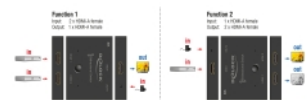

1.

Până la 2 dispozitive pot fi conectate la un monitor, televizor sau proiector. La apăsarea unui buton, dispozitivul care este afișat pe ecran poate fi selectat.

2.

Un dispozitiv HDMI poate fi conectat la până la 2 ecrane. Ecranul pe care este afișat semnalul poate fi selectat prin simpla atingere a unui buton. Ieșirea simultană la mai multe ecrane nu este posibilă.

Nr. 18776

EAN: 4043619187768

Țara de origine: China

Pachet: Retail Box

Detalii tehnice

- Conectori:
 - Funcția 1
 - Intrare: 2 x HDMI-A mamă
 - Ieșire: 1 x HDMI-A mamă
 - Funcția 2
 - Intrare: 1 x HDMI-A mamă
 - Ieșire: 2 x HDMI-A mamă
- 1 x mufă c.c. de 5 V, 1,35 x 3,5 mm (opțional)
- Ultra High Speed HDMI specificație
- Acceptă HDR
- Portul HDMI poate fi selectat prin intermediul unui buton
- Rezoluție de până la:
 - 7680 x 4320 @ 60 Hz
 - 3840 x 2160 @ 144 Hz(în funcție de sistem și de componentele hardware conectate)
- Nu este necesară o sursă de alimentare externă
- Carcasă solidă din metal
- Culoare: negru
- Dimensiunii (LxlxÎ): aprox. 83 x 63 x 18 mm

Cerinte de sistem

- Cablu HDMI

Pachetul contine

- Comutare bidirecțională
- Cablu de alimentare USB, lungime aprox. 1 m
- Manual de utilizare

Imagini

General

Specification:	High Speed HDMI
----------------	-----------------

Carcasa uloare:	negru
Material carcasă:	metal
Lungime:	83 mm
Width:	63 mm
Height:	18 mm