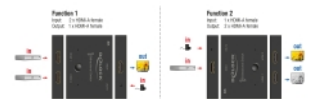

- Διαστάσεις (ΜxΠxΥ): περ. 83 x 63 x 18 mm

Απαιτήσεις συστήματος

- Καλώδιο HDMI

Περιεχόμενα συσκευασίας

- Διακόπτης διπλής κατεύθυνσης
- Καλώδιο τροφοδοσίας USB, μήκος: περ. 1 m
- Εγχειρίδιο χρήστη

Εικόνες