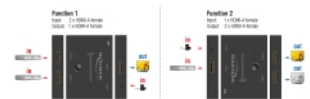

Configuration système requise

- Câble HDMI

Contenu de l'emballage

- Commutateur bidirectionnel
- Câble alimentation USB, longueur : env. 1 m
- Mode d'emploi

Image