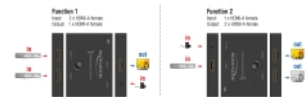

Requisitos del sistema

- Cable HDMI

Contenido del paquete

- Conmutador bidireccional
- Cable de alimentación USB, longitud del cable: aprox. 1 m
- Manual del usuario

Image