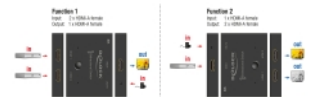

1.

Es können bis zu 2 Geräte an einen Monitor, TV oder Beamer angeschlossen werden. Per Knopfdruck lässt sich das Gerät auswählen, das am Bildschirm dargestellt wird.

2.

Ein HDMI Gerät kann an bis zu 2 Bildschirme angeschlossen werden. Per Knopfdruck lässt sich der Bildschirm auswählen, an dem das Signal dargestellt wird. Eine gleichzeitige Ausgabe auf mehreren Bildschirmen ist nicht möglich.

8K
60Hz

Artikel-Nr. 18776

EAN: 4043619187768

Ursprungsland: China

Verpackung: Retail Box

Technische Daten

- Anschlüsse:
 - Funktion 1
 - Eingang: 2 x HDMI-A Buchse
 - Ausgang: 1 x HDMI-A Buchse
 - Funktion 2
 - Eingang: 1 x HDMI-A Buchse
 - Ausgang: 2 x HDMI-A Buchse
- 1 x 5 V DC Strombuchse 1,35 x 3,5 mm (optional)
- Ultra High Speed HDMI Spezifikation
- Unterstützt HDR
- HDMI Port Umschaltung per Taste
- Auflösung bis zu:
 - 7680 x 4320 @ 60 Hz
 - 3840 x 2160 @ 144 Hz
 - (abhängig vom System und der angeschlossenen Hardware)
- Benötigt keine externe Stromversorgung
- Robustes Metallgehäuse
- Farbe: schwarz
- Maße (LxBxH): ca. 83 x 63 x 18 mm

Systemvoraussetzungen

- HDMI Kabel

Packungsinhalt

- Umschalter bidirektional
- USB Stromkabel, Länge: ca. 1 m
- Bedienungsanleitung

Abbildungen

Allgemein

Spezifikation:	High Speed HDMI
----------------	-----------------

Gehäusefarbe:	schwarz
Gehäusematerial:	Metall
Länge:	83 mm
Breite:	63 mm
Höhe:	18 mm