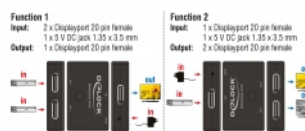

υλικό)

- Πλαστικό περίβλημα
- Χρώμα: μαύρο
- Διαστάσεις (ΜκΠxΥ): περ. 82 x 62 x 17 mm

Απαιτήσεις συστήματος

- Μία ελεύθερη θηλυκή θύρα DisplayPort
- Καλώδιο DisplayPort

Περιεχόμενα συσκευασίας

- Διακόπτης διπλής κατεύθυνσης
- Καλώδιο τροφοδοσίας USB, μήκος: περίπου 1 m
- Εγχειρίδιο χρήστη

Εικόνες