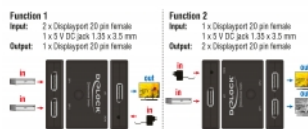

Systemové požadavky

- Volný port DisplayPort samice
- DisplayPort kabel

Obsah balení

- Obousměrný switch
- USB napájecí kabel, délka: cca. 1 m
- Uživatelská příručka

Příslušenství