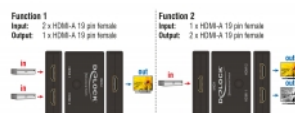

Tételszám 18749

EAN: 4043619187492

Származási hely: China

Csomag: Retail Box

Műszaki adatok

• Csatlakozó:

1. funkció

Bemenet: 2 x HDMI-A 19 érintkezős hüvely

Kimenet: 1 x HDMI-A 19 érintkezős hüvely

2. funkció

Bemenet: 1 x HDMI-A 19 érintkezős hüvely

Kimenet: 2 x HDMI-A 19 érintkezős hüvely

- High Speed HDMI specifikáció
- Támogatja a HDR használatát
- HDMI-port kiválasztása egyetlen gombbal
- Felbontás: max. 3840 x 2160 @ 60 Hz (a rendszertől és csatlakoztatott hardvertől függően)
- Nincs szükség külső tápegységre
- Műanyag ház
- Szín: fekete
- Méretek (H x Sz x M): kb. 82 x 62 x 17 mm

Rendszerkövetelmények

- Egy szabad HDMI-csatlakozóhüvely
- HDMI-kábel

A csomag tartalma

- Kétirányú kapcsoló
- Használati utasítás

Képek

General

Műszaki adatok:	High Speed HDMI
-----------------	-----------------

Interface

Csatlakozó 1:	1 x HDMI-A hüvely
Csatlakozó 2:	2 x High Speed HDMI-A 19 pin female

Technical characteristics

Maximum screen resolution:	3840 x 2160 @ 60 Hz
----------------------------	---------------------