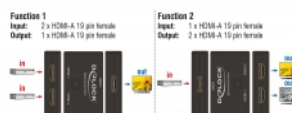

Predmet br. 18749

EAN: 4043619187492

Zemlja podrijetla: China

Pakiranje: Retail Box

Tehnički podaci

- Priključak:
Funkcija 1
Ulaz: 2 x HDMI-A 19-polni ženski
Izlaz: 1 x HDMI-A 19-polni ženski
Funkcija 2
Ulaz: 1 x HDMI-A 19-polni ženski
Izlaz: 2 x HDMI-A 19-polni ženski
- Podaci za High Speed HDMI
- Podržava HDR
- Odabir HDMI priključka pomoću gumba
- Razlučivost 3840 x 2160 @ 60 Hz (ovisno o sustavu i spojenom hardveru)
- Nije potrebno vanjsko napajanje
- Plastično kućište
- Boja: crno
- Mjere (DxŠxV): oko 82 x 62 x 17 mm

Preduvjeti sustava

- Jedan slobodan HDMI ženski

- HDMI kabel

Sadržaj pakiranja

- Dvosmjerni preklopnik
- Korisnički priručnik

Slike

General

Tehnički podaci:	High Speed HDMI
------------------	-----------------

Interface

Priključak 1:	1 x HDMI-A ženski
Priključak 2:	2 x High Speed HDMI-A 19 pin female

Technical characteristics

Maximum screen resolution:	3840 x 2160 @ 60 Hz
----------------------------	---------------------