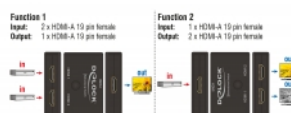

Απαιτήσεις συστήματος

- Μία ελεύθερη θηλυκή θύρα HDMI
- Καλώδιο HDMI

Περιεχόμενα συσκευασίας

- Διακόπτης διπλής κατεύθυνσης
- Εγχειρίδιο χρήστη

Εικόνες