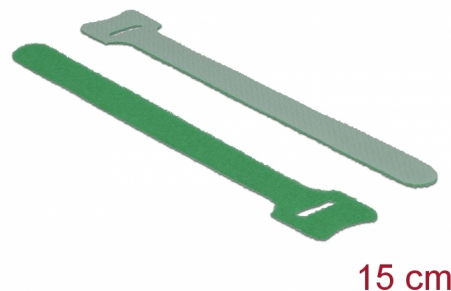

Delock Cravată de cablu cu cârlig și buclă L 150 x W 12 mm, 10 bucăți, verde

Descriere scurta

Aceste legături de cablu de la Delock pot fi utilizate pentru un pachet de cabluri, fire și tuburi unice care economisesc spațiu. Prin utilizarea curelei, cravata de cablu poate fi fixată în siguranță pe un cablu, astfel încât cravata de cablu să nu se piardă. Legăturile de cablu pot fi aplicate cu ușurință și pot fi îndepărtate pur și simplu cu ajutorul dispozitivului de fixare cu cârlig și buclă. Legăturile de cablu sunt reutilizabile de mai multe ori.

Nr. 18692

EAN: 4043619186921

Țara de origine: Taiwan,
Republic of China

Pachet: Pungă din plastic
cu închidere tip fermoar

Detalii tehnice

- Lungime: aprox. 150 mm
- Lățime: aprox. 12 mm
- Volum: 10 bucăți pe pungă de polietilenă
- Curea pentru fixarea pe cablu
- Dispozitive de prindere cu fixare pentru utilizări repetate
- Culoare: verde

Pachetul contine

- Set cravate de cablu