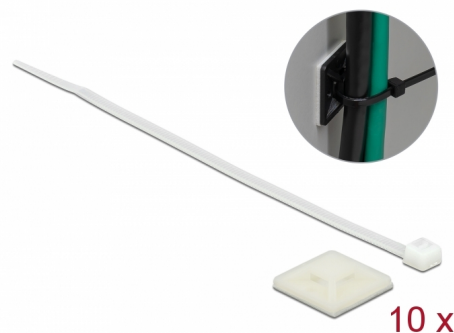

Delock Support d'attache de câble 25 x 25 mm avec attache de câble L 150 x l 3,6mm, blanc

Description

Ces supports d'attache de câble de Delock peuvent être utilisés pour tenir les attaches de câbles afin de rendre net et en ordre un toron de câbles exposés. Les attaches de câbles sont incluses.

Application simple

Les supports d'attache de câbles sont munis d'un autocollant sur le dessous pour l'installer facilement, par exemple, dans une armoire de contrôle ou un boîtier PC.

Bonne résistance

Les supports d'attache de câble sont caractérisés par son matériau résistant à la chaleur et au vieillissement.

N° produit 18677

EAN: 4043619186778

Pays d'origine: China

Emballage: Poly bag

Détails techniques

- Auto-adhésif
- Longueur : env. 25 mm
- Largeur : env. 25 mm
- Matériel : ABS
- Résistant à la chaleur jusqu'à 50 °C
- Indice de résistance au feu : 94V-2
- Attache de câble : L 150 x l 3,6 mm ; nylon 66 ; usage unique
- Couleur : blanc

Contenu de l'emballage

- 10 x supports d'attache de câble
- 10 x collier de serrage