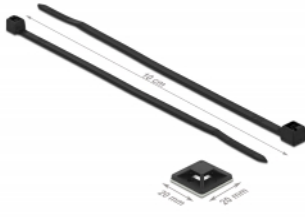

Delock Montážní kabelová příchytka 20 x 20 mm s kabelovým úvazkem D 100 mm, Š 2,5 mm, černá

Popis

Tyto montážní kabelové příchytky Delock lze použít k připojení kabelových svazků, aby bylo možné jasně a spořádaně svázat odkryté kabely. Kabelové úvazky jsou součástí dodávky.

Snadná aplikace

Montážní kabelové příchytky mají na spodní straně přilnavou nálepku pro snadnou montáž, jako například do řídicí skříně nebo do PC skříně.

Vynikající odolnost

Montážní kabelové příchytky se vyznačují odolným materiálem proti stárnutí a teple.

Číslo produktu 18672

EAN: 4043619186723

Země původu: China

Balení: Poly bag

Technické detaily

- Samolepící
- Délka: cca. 20 mm
- Šířka: cca. 20 mm
- Materiál: ABS
- Tepelně odolné až do 50 °C
- Požární odolnost: 94V-2
- Kabelový úvazek: D 100 mm, Š 2,5 mm; nylon 66; jednorázové užití
- Barva: černá

Obsah balení

- 10 x montážní kabelová příchytka
- 10 x vázací páska

Příslušenství

Physical characteristics

Materiál:	ABS
Délka:	20 mm
Width:	20 mm
Barva:	černá