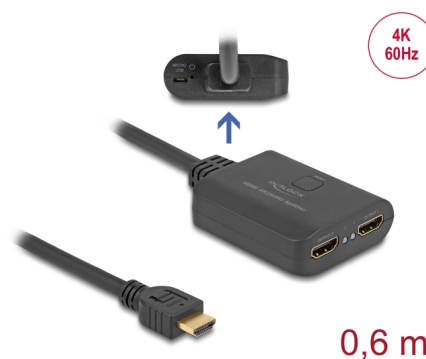

Delock Splitter HDMI 1 x HDMI in la 2 x HDMI out 4K 60 Hz cu downscaler

Descriere scurta

Acest divizor de la Delock primește un semnal HDMI de la un PC sau de la un laptop și îl divizează către două afișaje conectate. Astfel, o conexiune HDMI poate fi utilizată pentru a opera două monitoare HDMI.

Downscaler

Dacă un monitor nu acceptă rezoluția înaltă, imaginea poate fi scalată de la 4K la 1080p cu un downscaler integrat.

Alimentare prin USB

Dispozitivul este alimentat prin intermediul unui port USB, fiind inclus un cablu USB adecvat. Dacă nu este disponibil niciun port USB-A liber, este necesară o sursă de alimentare externă opțională.

**Nr. 18650**

EAN: 4043619186501

Țara de origine: China

Pachet: Retail Box

Detalii tehnice

- Conectori:
 - Intrare:
 - 1 x HDMI-A tată
 - 1 x USB Tip Micro-B mamă (sursă de alimentare de 5 V)
 - leșire:
 - 2 x HDMI-A mamă
- High Speed HDMI specificație
- Acceptă afișaje 3D
- Acceptă HDR
- Acceptă HDCP 1.4 și 2.2
- Funcții: Oglindă
- Transfer al semnalelor audio și video
- Acceptă toate formaturile audio 2.0 și 5.1: LPCM, Dolby Digital, DTS Audio
- Rezoluție de până la 3840 x 2160 @ 60 Hz (în funcție de sistem și de componentele hardware conectate)
- Lățime de bandă video până la 600 MHz/6 Gbps per canal, max. 18 Gbps
- Consum energetic: max. 2,5 W
- Culoare: negru

Maximum screen resolution:	3840 x 2160 @ 60 Hz
Video bandwidth:	600 MHz / 6 Gbps

Physical characteristics

Carcasa uloare:	negru
Material carcasă:	Plastic
Cable length:	60 cm
Lungime:	65 mm
Width:	55 mm
Height:	20 mm