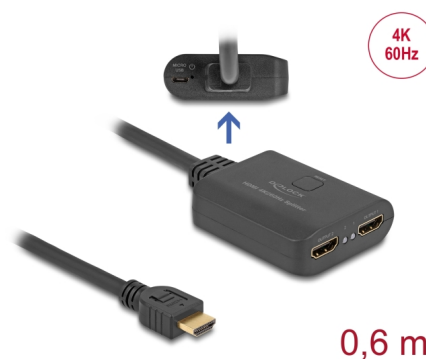

Delock HDMI razdjelnik 1 x HDMI ulaz na 2 x HDMI izlaz 4K 60 Hz sa smanjenjem razmjera

Opis

Ovaj razdjelnik proizvodnje Delock prima HDMI signal sa stolnog ili prijenosnog računala i razvodi ga na dva spojena zaslona. Stoga se HDMI priključak može koristiti za pogon dva HDMI monitora.

Prilagodnik

Ako monitor ne podržava visoku razlučivost, slika se može skalirati od 4K do 1080p pomoću integriranog prilagodnika.

Napajanje USB-om

Uređaj se napaja putem USB priključka, priložen je odgovarajući USB kabel. Ako nema slobodnog USB-A priključka, potrebno je dodatno vanjsko napajanje.

Predmet br. 18650

EAN: 4043619186501

Zemlja podrijetla: China

Pakiranje: Retail Box

Tehnički podaci

- Priključak:
 - Ulaz:
 - 1 x HDMI-A muški
 - 1 x USB Tipa Micro-B, ženski (5 V dovod napajanja)
 - Izlaz:
 - 2 x HDMI-A ženski
- Podaci za High Speed HDMI
- Podržava 3D zaslone
- Podržava HDR
- Podržava HDCP 1.4 i 2.2
- Funkcije: Zrcaljeno
- Prijenos audio i video signala
- Podržava sve uobičajene 2.0 i 5.1 audio formate: LPCM, Dolby Digital, DTS Audio
- Razlučivost 3840 x 2160 @ 60 Hz (ovisno o sustavu i spojenom hardveru)
- Širina pojasa videosustava do 600 MHz / 6 Gbps po kanalu, maksimalno 18 Gbps
- Utrošak snage: maks 2,5 W
- Boja: crno
- Mjere (DxŠxV): oko 65 x 55 x 20 mm

Maximum screen resolution:	3840 x 2160 @ 60 Hz
Video bandwidth:	600 MHz / 6 Gbps

Physical characteristics

Kućište boja:	crne
Materijal kućišta:	Plastika
Duljina kabela:	60 cm
Duljina:	65 mm
Width:	55 mm
Height:	20 mm