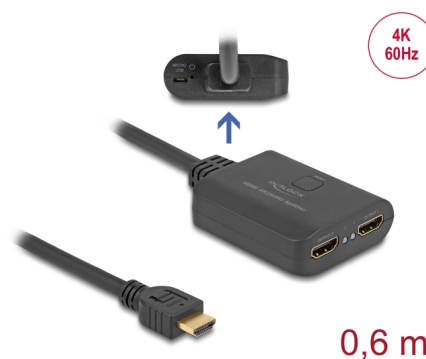

Delock Splitter HDMI 1 x HDMI in a 2 x HDMI in uscita 4K 60 Hz con ridimensionatore

Descrizione

Questo splitter Delock riceve un segnale HDMI da un PC o laptop, suddividendolo in due display collegati. Pertanto, è possibile utilizzare un collegamento HDMI per azionare due monitor HDMI.

Downscaler

Se un monitor non supporta l'alta risoluzione, l'immagine può essere scalata da 4K a 1080p con il downscaler integrato.

Alimentazione USB

Il dispositivo è alimentato tramite una porta USB; è incluso un cavo USB adatto. Se non è disponibile una porta USB-A libera, è necessario un alimentatore esterno opzionale.

Articolo n. 18650

EAN: 4043619186501

Paese di origine: China

Pacchetto: Retail Box

Dettagli tecnici

- Connettori:
 - Ingresso:
 - 1 x HDMI-A maschio
 - 1 x USB Tipo Micro-B femmina (5 V di alimentazione)
 - Uscita:
 - 2 x HDMI-A femmina
- High Speed HDMI specifica
- Supporta display 3D
- Supporta HDR
- Supporta HDCP 1.4 e 2.2
- Funzioni: Mirroring
- Trasferimento di segnali audio e video
- Supporta tutti i formati audio più comuni 2.0 e 5.1: LPCM, Dolby Digital, DTS Audio
- Risoluzione fino a 3840 x 2160 @ 60 Hz (a seconda del sistema e dell'hardware collegato)
- Larghezza di banda video fino a 600 MHz / 6 Gbps per canale, max. 18 Gbps
- Consumo: max. 2,5 W
- Colore: nero
- Dimensioni (LxPxA): ca. 65 x 55 x 20 mm

Maximum screen resolution:	3840 x 2160 @ 60 Hz
Video bandwidth:	600 MHz / 6 Gbps

Physical characteristics

Custodia colore:	nero
Materiale custodia:	Plastica
Cable length:	60 cm
Lunghezza:	65 mm
Width:	55 mm
Height:	20 mm