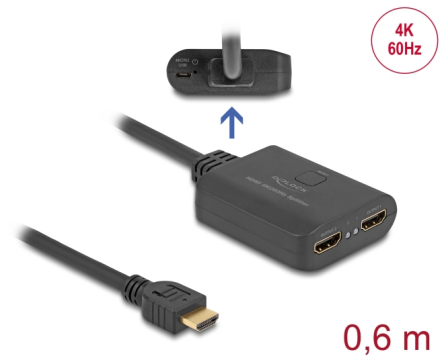

Delock Διαμεριστής HDMI 1 x HDMI εισόδου προς 2 x HDMI εξόδου 4K 60 Hz με downscaler

Περιγραφή

Αυτός ο διαμεριστής από τη Delock λαμβάνει ένα σήμα HDMI από ένα Η/Υ ή φορητό υπολογιστή και το χωρίζει σε δύο συνδεδεμένες οθόνες. Με αυτόν τον τρόπο μπορεί να χρησιμοποιηθεί μια σύνδεση HDMI για τη λειτουργία δύο οθονών HDMI.

?????? ????????

Εάν μια οθόνη δεν υποστηρίζει την υψηλή ανάλυση, η εικόνα μπορεί να κλιμακωθεί από 4K σε 1080p με το ενσωματωμένο κουμπί μείωσης μεγέθους.

USB powered

Στην συσκευή παρέχεται ενέργεια μέσω μιας θύρας USB, καθώς συμπεριλαμβάνεται ένα κατάλληλο καλώδιο USB. Εάν δεν είναι διαθέσιμη καμία ελεύθερη θύρα USB-A, απαιτείται μια εξωτερική παροχή ενέργειας της επιλογής σας.

Αρ. προϊόντος 18650

EAN: 4043619186501

Χώρα προέλευσης: China

Συσκευασία: Retail Box

Προδιαγραφές

- Συνδετήρας:
  - Είσοδος:
    - 1 x HDMI-A αρσενικό
    - 1 x USB τύπου Micro-B, θηλυκό (5 V παροχή ρεύματος)
  - Έξοδος:
    - 2 x HDMI-A θηλυκό
- Προδιαγραφές High Speed HDMI
- Υποστηρίζει οθόνες 3D
- Υποστηρίζει HDR
- Υποστηρίζει HDCP 1.4 και 2.2
- Λειτουργίες: Καθρέπτης
- Μεταφορά ηχητικών σημάτων και σημάτων βίντεο
- Υποστηρίζει όλες τις συνηθισμένες μορφές ήχου 2.0 και 5.1: Ήχος LPCM, Dolby Digital, DTS
- Ανάλυση έως και 3840 x 2160 @ 60 Hz (ανάλογα με το σύστημα και το συνδεδεμένο υλικό)
- Εύρος βίντεο έως και 600 MHz / 6 Gbps ανά κανάλι, μέγ. 18 Gbps