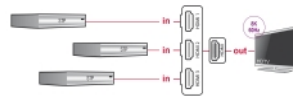

Delock HDMI kapcsoló 3 x HDMI bemenet - 1 x HDMI kimenet 8K 60 Hz, integrált kábellel 60 cm

Leírás

Ezzel a Delock HDMI-kapcsolóval legfeljebb három HDMI-eszközt használhat egy HDMI-monitorral, TV-vel vagy adatsugárázóval. Az eszközön lévő gomb segítségével válthat a HDMI-eszközök között.

60 cm

Tételszám 18649

EAN: 4043619186495

Származási hely: China

Csomag: Retail Box

Műszaki adatok

- Csatlakozó:
Bemenet: 3 x HDMI-A hüvely
Kimenet: 1 x HDMI-A dugó
- Átkapcsolás gomb
- LED-jelzőfények az aktív HDMI-port jelzésére
- Ultra High Speed HDMI specifikáció
- Támogatja a HDCP 1.4 és 2.3 használatát
- Támogatja a HDR használatát
- Támogatja a Game Mode VRR használatát
- Támogatja a Dolby® TrueHD és a DTS-HD Master Audio™ technológiát
- Felbontás max.:
7680 x 4320 @ 60 Hz
3840 x 2160 @ 144 Hz
(a rendszertől és csatlakoztatott hardvertől függően)
- Videó sávszélesség akár 1200 MHz / 12 Gbps, max. 48 Gbps
- Nincs szükség külső tápegységre
- Műanyag ház
- Szín: fekete
- Méretek (HxSzxM): kb. 81 x 62 x 16 mm

- Kábelhosszúság csatlakozó nélkül: kb. 60 cm

A csomag tartalma

- HDMI-kapcsoló
- Használati utasítás

Képek

General

LED kijelző:	Activity
--------------	----------

Interface

Kimenet:	1 x HDMI-A dugó
Bemenet:	3 x HDMI-A hüvely