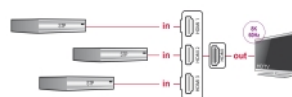

Delock Conmutador HDMI 3 x entrada HDMI a 1 x salida HDMI 8K 60 Hz con cable integrado de 60 cm

Descripción

Con este conmutador HDMI de Delock se pueden utilizar hasta tres dispositivos HDMI con un monitor HDMI, televisor o proyector. El botón del dispositivo permite cambiar entre los dispositivos HDMI.

60 cm

Número de elemento 18649

EAN: 4043619186495

Pais de origen: China

Paquete: Retail Box

Detalles técnicos

- Conectores:
Entrada: 3 x HDMI-A hembra
Salida: 1 x HDMI-A macho
- Conmutación mediante botón
- Indicadores LED para el puerto HDMI activo
- Especificación Ultra High Speed HDMI
- Compatible con HDCP 1.4 y 2.3
- Compatible con HDR
- Compatible con Game Mode VRR
- Soporta Dolby® TrueHD y DTS-HD Master Audio™
- Resolución máxima:
7680 x 4320 @ 60 Hz
3840 x 2160 @ 144 Hz
(depende del sistema y del hardware conectado)
- Ancho de banda de video de hasta 1200 MHz / 12 Gbps, 48 Gbps máx.
- No se necesita fuente de alimentación externa
- Carcasa de plástico
- Color: negro
- Dimensiones (LxANxAL): aprox. 81 x 62 x 16 mm

- Longitud del cable sin conectores: aprox. 60 cm

Contenido del paquete

- Conmutador HDMI
- Manual del usuario

Image

General

Indicador LED:	Actividad
----------------	-----------

Interface

Salida:	1 x HDMI-A macho
Entrada:	3 x HDMI-A hembra

Technical characteristics

Maximum screen resolution:	7680 x 4320 @ 60 Hz 3840 x 2160 @ 144 Hz
Voltaje:	No external power supply needed

Physical characteristics

Material de la carcasa:	Plástico
Longitud del cable:	ca. 60 cm
Longitud:	81 mm
Width:	62 mm
Height:	16 mm