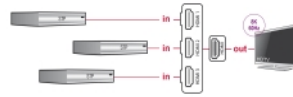

Delock HDMI Switch 3 x HDMI in zu 1 x HDMI out 8K 60 Hz mit integriertem Kabel 60 cm

Beschreibung

Mit diesem HDMI Switch von Delock können bis zu **drei HDMI Geräte** an einem HDMI Monitor, TV oder Beamer betrieben werden. Mit der Taste am Gerät kann zwischen den HDMI Geräten umgeschaltet werden.

60 cm

Artikel-Nr. 18649

EAN: 4043619186495

Ursprungsland: China

Verpackung: Retail Box

Technische Daten

- Anschlüsse:
Eingang: 3 x HDMI-A Buchse
Ausgang: 1 x HDMI-A Stecker
- Umschaltung durch Taste
- LED Anzeigen für aktiven HDMI Anschluss
- Ultra High Speed HDMI Spezifikation
- Unterstützt HDCP 1.4 und 2.3
- Unterstützt HDR
- Unterstützt Game Mode VRR
- Unterstützt Dolby® TrueHD und DTS-HD Master Audio™
- Auflösung bis zu:
7680 x 4320 @ 60 Hz
3840 x 2160 @ 144 Hz
(abhängig vom System und der angeschlossenen Hardware)
- Videobandbreite bis 1200 MHz / 12 Gbps, max. 48 Gbps
- Benötigt keine externe Stromversorgung
- Kunststoffgehäuse
- Farbe: schwarz
- Maße (LxBxH): ca. 81 x 62 x 16 mm

- Kabellänge ohne Anschlüsse: ca. 60 cm

Packungsinhalt

- HDMI Switch
- Bedienungsanleitung

Abbildungen

Allgemein

LED Anzeige:	Aktivität
--------------	-----------

Schnittstelle

Ausgang:	1 x HDMI-A Stecker
Eingang:	3 x HDMI-A Buchse