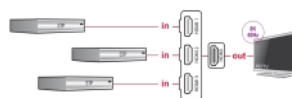

- Barva: černá
- Rozměry (DxŠxV): cca. 81 x 62 x 16 mm
- Délka kabelu bez konektorů: cca. 60 cm

Obsah balení

- HDMI přepínač
- Uživatelská příručka

Příslušenství