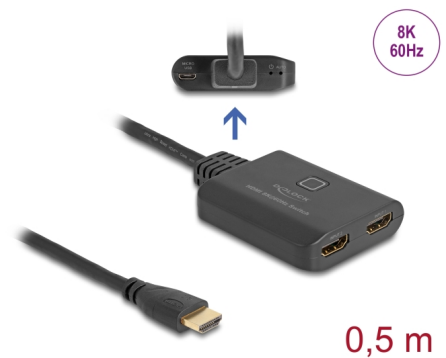

Delock HDMI-Switch 2 x HDMI in till 1 x HDMI ut 8K 60 Hz med integrerad kabel 50 cm

Beskrivning

Med denna HDMI-omkopplare från Delock kan upp till två HDMI-enheter användas med en HDMI-skärm, TV eller beamer. Denna knapp på enheten gör det möjligt att växla mellan HDMI-enheterna.

USB-driven

Enheten strömförs via en USB-port, en passande USB-kabel ingår. Om det inte finns någon ledig USB-A-port krävs en valfri extern strömförsörjning.

Artikelnummer 18645

EAN: 4043619186457

Ursprungsland: China

Paket: Retail Box

Specifikationer

- Anslutning:
  - Inmatning:
    - 2 x HDMI-A hona
    - 1 x USB Typ Micro-B hona (5 V strömtillförsel)
  - Utmatning:
    - 1 x HDMI-A hane
- HDMI-portväxling: Automatisk funktion, "Select" (Välj)-knappen
- LED-indikatorer för aktiv HDMI-port
- Ultra High Speed HDMI specifikation
- Stödjer HDCP 1.4 och 2.3
- Stödjer HDR
- Stöder CEC
- Stödjer Game Mode VRR
- Stöder Dolby® TrueHD och DTS-HD Master Audio™
- Upplösning upp till:
  - 7680 x 4320 @ 60 Hz
  - 3840 x 2160 @ 144 Hz
  - (beroende på systemet och ansluten maskinvara)
- Videobandbredd upp till 1200 MHz / 12 Gbps, 48 Gbps max.