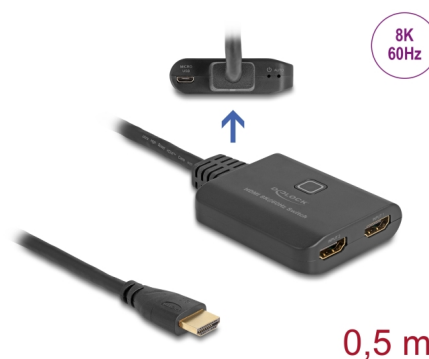

Delock Comutator HDMI 2 x HDMI în 1 x ieșire HDMI 8K 60 Hz cu cablu integrat 50 cm

Descriere scurta

Cu acest comutator HDMI de la Delock se pot folosi până la două dispozitive HDMI cu un singur monitor, TV sau generator de fascicule HDMI. Butonul de pe dispozitiv permite comutarea între dispozitivele HDMI.

Alimentare prin USB

Dispozitivul este alimentat prin intermediul unui port USB, fiind inclus un cablu USB adecvat. Dacă nu este disponibil niciun port USB-A liber, este necesară o sursă de alimentare externă opțională.

Nr. 18645

EAN: 4043619186457

Țara de origine: China

Pachet: Retail Box

Detalii tehnice

- Conectori:
  - Intrare:
    - 2 x HDMI-A mamă
    - 1 x USB Tip Micro-B mamă (sursă de alimentare de 5 V)
  - Ieșire:
    - 1 x HDMI-A tată
- Comutare port HDMI: funcție automată, buton "Selectare"
- Indicatoare cu LED pentru portul HDMI activ
- Ultra High Speed HDMI specificație
- Acceptă HDCP 1.4 și 2.3
- Acceptă HDR
- Acceptă CEC
- Acceptă Game Mode VRR
- Acceptă Dolby® TrueHD și DTS-HD Master Audio™
- Rezoluție de până la:
  - 7680 x 4320 @ 60 Hz
  - 3840 x 2160 @ 144 Hz(în funcție de sistem și de componentele hardware conectate)
- Lățime de bandă video până la 1200 MHz / 12 Gbps, max 48 Gbps