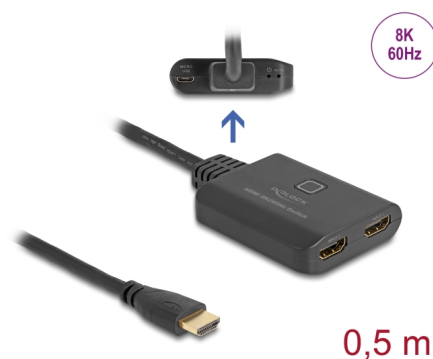

Delock Przełącznik HDMI 2 x HDMI do 1 x HDMI 8K 60 Hz ze zintegrowanym przewodem o długości 50 cm

Opis

Za pomocą tego przełącznika HDMI firmy Delock można używać do dwa urządzeń HDMI z jednym monitorem HDMI, telewizorem lub projektorem. Przycisk na urządzeniu umożliwia przełączanie pomiędzy urządzeniami HDMI.

Zasilanie USB

Urządzenie zasilane jest poprzez port USB, w zestawie znajduje się odpowiedni kabel USB. Jeśli nie jest dostępny wolny port USB-A, wymagany jest opcjonalny zasilacz zewnętrzny.

Numer artykułu 18645

EAN: 4043619186457

Kraj pochodzenia: China

Opakowanie: Retail Box

Szczegóły techniczne

- Złącze:
  - Wejście:
    - 2 x HDMI-A żeński
    - 1 x USB Typ Micro-B żeński (5 V zasilanie)
  - Wyjście:
    - 1 x HDMI-A męski
- Przełączanie portów HDMI: Poprzez automatyczną funkcję, przycisk "Select" (Wybór)
- Wskaźniki LED aktywnego złącza HDMI
- Specyfikacja Ultra High Speed HDMI
- Obsługa HDCP 1.4 oraz 2.3
- Obsługa HDR
- Obsługa CEC
- Obsługa Game Mode VRR
- Obsługa Dolby® TrueHD i DTS-HD Master Audio™
- Rozdzielczość do:
  - 7680 x 4320 @ 60 Hz
  - 3840 x 2160 @ 144 Hz(w zależności od systemu i podłączonych urządzeń)
- Szerokość pasma wideo maks. do 1200 MHz / 12 Gbps, 48 Gbps maks.