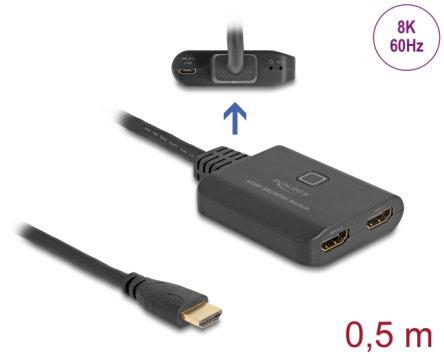

Delock Εναλλαγέας HDMI 2 x HDMI εισόδου προς 1 x HDMI εξόδου 8K 60 Hz με ενσωματωμένο καλώδιο 50 ΕΚ.

Περιγραφή

Με αυτόν τον διακόπτη HDMI από τη Delock μπορούν να χρησιμοποιηθούν μέχρι δύο συσκευές HDMI σε μία οθόνη HDMI, στην τηλεόραση ή σε μια συσκευή εκπομπής δέσμης προτζέκτορες. Το κουμπί στη συσκευή επιτρέπει την εναλλαγή μεταξύ των συσκευών HDMI.

USB powered

Στην συσκευή παρέχεται ενέργεια μέσω μιας θύρας USB, καθώς συμπεριλαμβάνεται ένα κατάλληλο καλώδιο USB. Εάν δεν είναι διαθέσιμη καμία ελεύθερη θύρα USB-A, απαιτείται μια εξωτερική παροχή ενέργειας της επιλογής σας.

Αρ. προϊόντος 18645

EAN: 4043619186457

Χώρα προέλευσης: China

Συσκευασία: Retail Box

Προδιαγραφές

- Συνδετήρας:
 - Είσοδος:
 - 2 x HDMI-A θηλυκό
 - 1 x USB τύπου Micro-B, θηλυκό (5 V παροχή ρεύματος)
 - Έξοδος:
 - 1 x HDMI-A αρσενικό
- Εναλλαγή θυρών HDMI: αυτόματη λειτουργία, με κουμπί "Select" (Επιλογή)
- Ενδείξεις LED για ενεργή θύρα HDMI
- Προδιαγραφές Ultra High Speed HDMI
- Υποστηρίζει HDCP 1.4 και 2.3
- Υποστηρίζει HDR
- Υποστηρίζει CEC
- Υποστηρίζει Game Mode VRR
- Υποστηρίζει Dolby® TrueHD και DTS-HD Master Audio™
- Ανάλυση έως και:
 - 7680 x 4320 @ 60 Hz
 - 3840 x 2160 @ 144 Hz

(ανάλογα με το σύστημα και το συνδεδεμένο υλικό)

- Εύρος βίντεο έως και 1200 MHz / 12 Gbps, με μέγιστο τα 48 Gbps
- Κατανάλωση ρεύματος: μέγ. 5 W
- Χρώμα: μαύρο
- Διαστάσεις (ΜκΠxΥ): περ. 66 x 56 x 16 mm
- Μήκος καλωδίου χωρίς το σύνδεσμο: περ. 50 cm