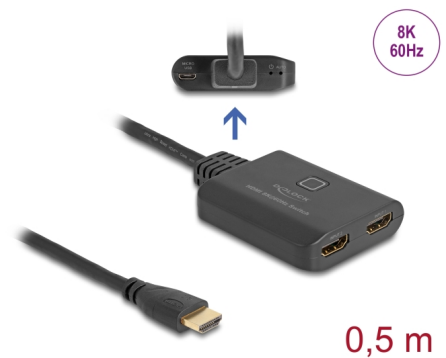

Delock HDMI Switch 2 x HDMI in zu 1 x HDMI out 8K 60 Hz mit integriertem Kabel 50 cm

Beschreibung

Mit diesem HDMI Switch von Delock können bis zu **zwei HDMI Geräte** an einem HDMI Monitor, TV oder Beamer betrieben werden. Mit der Taste am Gerät kann zwischen den HDMI Geräten umgeschaltet werden.

USB Stromversorgung

Die Stromversorgung des Gerätes erfolgt über einen USB Port, ein passendes USB-Kabel wird mitgeliefert. Falls kein freier USB-A Port zur Verfügung steht, ist ein optionales externes Netzteil erforderlich.

Artikel-Nr. 18645

EAN: 4043619186457

Ursprungsland: China

Verpackung: Retail Box

Technische Daten

- Anschlüsse:
 - Eingang:
 - 2 x HDMI-A Buchse
 - 1 x USB Typ Micro-B Buchse (5 V Stromversorgung)
 - Ausgang:
 - 1 x HDMI-A Stecker
- HDMI Port Umschaltung: Automatik, "Select" Schalter
- LED Anzeigen für aktiven HDMI Anschluss
- Ultra High Speed HDMI Spezifikation
- Unterstützt HDCP 1.4 und 2.3
- Unterstützt HDR
- Unterstützt CEC
- Unterstützt Game Mode VRR
- Unterstützt Dolby® TrueHD und DTS-HD Master Audio™
- Auflösung bis zu:
 - 7680 x 4320 @ 60 Hz
 - 3840 x 2160 @ 144 Hz
 (abhängig vom System und der angeschlossenen Hardware)
- Videobandbreite bis 1200 MHz / 12 Gbps, max. 48 Gbps

- Leistungsaufnahme: max. 5 W
- Farbe: schwarz
- Maße (LxBxH): ca. 66 x 56 x 16 mm
- Kabellänge ohne Anschlüsse: ca. 50 cm

Systemvoraussetzungen

- HDMI Kabel
- Stromquelle mit einer freien USB Typ-A Buchse