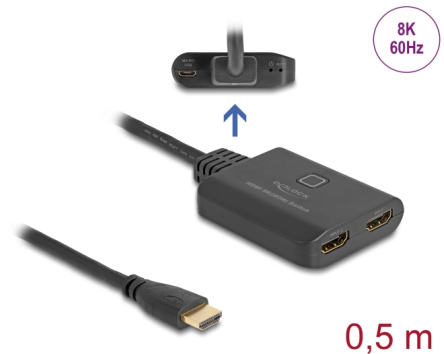

Delock HDMI Switch 2 x vstupní porty HDMI na 1 x výstupní port HDMI, 8K 60 Hz s integrovaným kabelem 50 cm

Popis

S tímto HDMI switchem od Delocku můžete používat až dvě HDMI zařízení s jedním HDMI monitorem, TV nebo projektorem. Tlačítko na zařízení umožňuje přepínat mezi HDMI zařízeními.

Napájení přes USB

Toto zařízení je napájeno portem USB. Vhodný USB kabel je součástí dodávky. Jestliže není k dispozici žádný volný port USB-A, bude potřeba doplňkový externí napájecí zdroj.

Číslo produktu 18645

EAN: 4043619186457

Země původu: China

Balení: Kartonová krabice

Technické detaily

- Konektor:
  - Vstup:
    - 2 x HDMI-A samice
    - 1 x USB Typ Micro-B samice (5 V napájení)
  - Výstup:
    - 1 x HDMI-A samec
- HDMI přepínání: automatické, tlačítkem "Select"
- LED indicator pro aktivní HDMI port
- Ultra High Speed HDMI specifikace
- Podporuje HDCP 1.4 a 2.3
- Podporuje HDR
- Podporuje CEC
- Podporuje Game Mode VRR
- Vyhovuje Dolby® TrueHD a DTS-HD Master Audio™
- Rozlišení až:
  - 7680 x 4320 @ 60 Hz
  - 3840 x 2160 @ 144 Hz