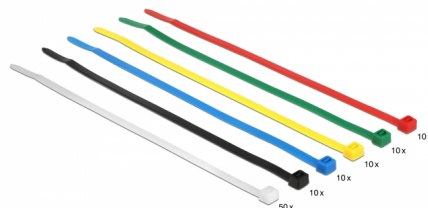

Delock Curele autoblocante colorate L 200 x W 3,6 mm 100 bucăți

Descriere scurta

Aceste curele autoblocante de la Delock pot fi utilizate pentru o rulare cu economie de spațiu a cablurilor unice, a conductorilor și a furtunurilor. Curelele autoblocante sunt disponibile în 6 culori diferite, pentru o mai bună marcare și vizibilitate.

100 x

Nr. 18626

EAN: 4043619186266

Țara de origine: China

Pachet: Pungă din plastic
cu închidere tip fermoar

Detalii tehnice

- Lungime: cca 200 mm
- Lățime: cca. 3,6 mm
- Volum: 100 bucăți per pungă de polietilenă
 - 10 x galben
 - 10 x negru
 - 10 x verde
 - 10 x roșu
 - 10 x albastru
 - 50 x alb
- Pentru o singură utilizare
- Material: Nylon

Pachetul contine

- Set cravate de cablu

Imagini