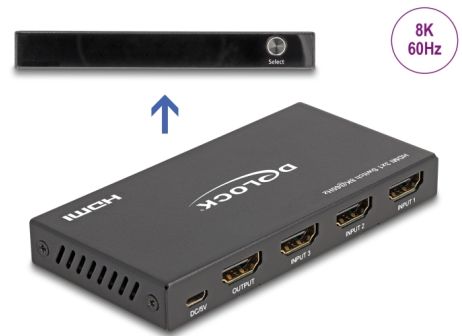

Delock Εναλλαγέας HDMI 3 x HDMI εισόδου προς 1 x HDMI εξόδου 8K 60 Hz

Περιγραφή

Με αυτόν τον διακόπτη HDMI από τη Delock μπορούν να χρησιμοποιηθούν μέχρι τρεις συσκευές HDMI σε μία οθόνη HDMI, στην τηλεόραση ή σε μια συσκευή εκπομπής δέσμης φωτός (beamer). Με το κουμπί στη συσκευή ή το τηλεχειριστήριο μπορείτε να κάνετε εναλλαγή μεταξύ των συσκευών HDMI.

USB powered

Στην συσκευή παρέχεται ενέργεια μέσω μιας θύρας USB, καθώς συμπεριλαμβάνεται ένα κατάλληλο καλώδιο USB. Εάν δεν είναι διαθέσιμη καμία ελεύθερη θύρα USB-A, απαιτείται μια εξωτερική παροχή ενέργειας της επιλογής σας.

Αρ. προϊόντος 18603

EAN: 4043619186037

Χώρα προέλευσης: China

Συσκευασία: Retail Box

Προδιαγραφές

- Συνδετήρας:
 - Είσοδος:
 - 3 x HDMI-A θηλυκό
 - 1 x USB τύπου Micro-B, θηλυκό (5 V παροχή ρεύματος)
 - Έξοδος:
 - 1 x HDMI-A θηλυκό
- Εναλλαγή θυρών HDMI: αυτόματη λειτουργία, με κουμπιά ή μέσω υπέρυθρου τηλεχειριστηρίου
- Ενδείξεις LED για ενεργή θύρα HDMI
- Προδιαγραφές Ultra High Speed HDMI
- Υποστηρίζει HDCP 1.4 και 2.3
- Υποστηρίζει HDR
- Υποστηρίζει CEC
- Υποστηρίζει Game Mode VRR
- Υποστηρίζει Dolby® TrueHD και DTS-HD Master Audio™
- Ανάλυση έως και:
 - 7680 x 4320 @ 60 Hz
 - 3840 x 2160 @ 144 Hz
 - (ανάλογα με το σύστημα και το συνδεδεμένο υλικό)
- Εύρος βίντεο έως και 1200 MHz / 12 Gbps, με μέγιστο τα 48 Gbps

- Κατανάλωση ρεύματος: μέγ. 5 W
- Εύρωστο μεταλλικό περίβλημα
- Χρώμα: μαύρο
- Διαστάσεις (ΜxΠxΥ): περ. 112 x 56 x 14 mm

Απαιτήσεις συστήματος

- Καλώδιο HDMI
- Παροχή ρεύματος μέσω ελεύθερης θηλυκής θύρας USB Τύπου-A
- 2 x μπαταρία AAA